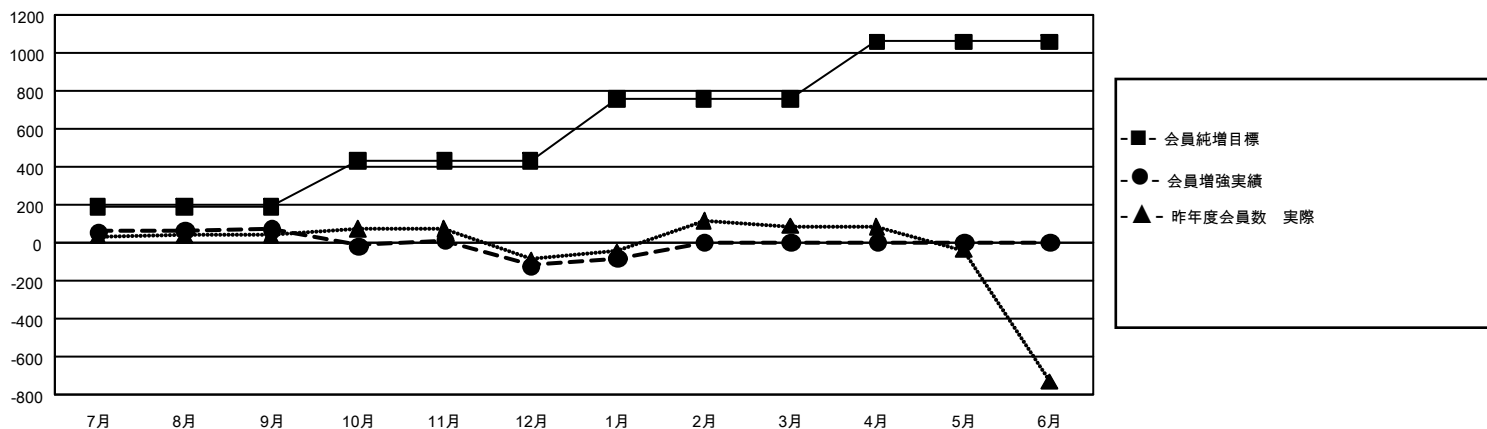

GMT MONTHLY MEMBERSHIP PROGRESS REPORT

Results as of: 1/31/2020

Multiple District 333

LOCATION: JAPAN

GMT: OPEN

GMT会則地域 5 - J

クラブ				名			
結果 : 2019-2020				結果 : 2019-2020			
四半期	新クラブ目標	新クラブ	解散クラブ	四半期	会員純増目標	会員増強実績	退会者 (転籍を含む) 実際
7月/8月/9月	3	0	0	7月/8月/9月	555	365	263
10月/11月/12月	6	0	2	10月/11月/12月	735	169	359
1月/2月/3月	12	0	1	1月/2月/3月	975	98	59
4月/5月/6月	12	0	0	4月/5月/6月	915	0	0

新クラブ目標及び実績累計

会員目標及び実績累計

解散クラブ: 3	216 CLUBS OF 381 一名以上の新会員を登録	男女別 男性 10,657 (74.17%) 女性 3,711 (25.83%)
退会者 物故会員 62 クラブ解散 17 その他 602 合計 681	会員累計データを見るには、ここをクリック	世帯主/家族会員合計 5,988 国際会費半額の家族会員 3,352