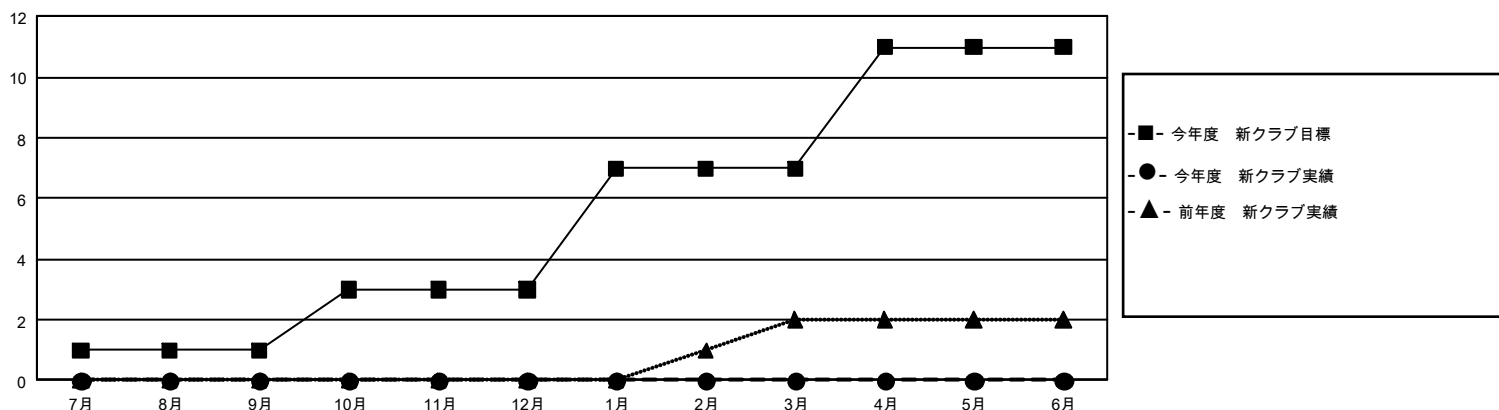

GMT MONTHLY MEMBERSHIP PROGRESS REPORT

Results as of: 1/31/2020

Multiple District 333

LOCATION: JAPAN

GMT: OPEN

GMT会則地域 5 - J

クラブ				名			
結果 : 2019-2020				結果 : 2019-2020			
四半期	新クラブ目標	新クラブ	解散クラブ	四半期	会員純増目標	会員増強実績	退会者 (転籍を含む) 実際
7月/8月/9月	3	0	0	7月/8月/9月	555	365	263
10月/11月/12月	6	0	2	10月/11月/12月	735	169	359
1月/2月/3月	12	0	1	1月/2月/3月	975	98	59
4月/5月/6月	12	0	0	4月/5月/6月	915	0	0

新クラブ目標及び実績累計

会員目標及び実績累計

解散クラブ: 3	216 CLUBS OF 381 一名以上の新会員を登録	男女別 男性 10,657 (74.17%) 女性 3,711 (25.83%)
退会者 物故会員 62 クラブ解散 17 その他 602 合計 681	会員累計データを見るには、ここをクリック	世帯主/家族会員合計 5,988 国際会費半額の家族会員 3,352